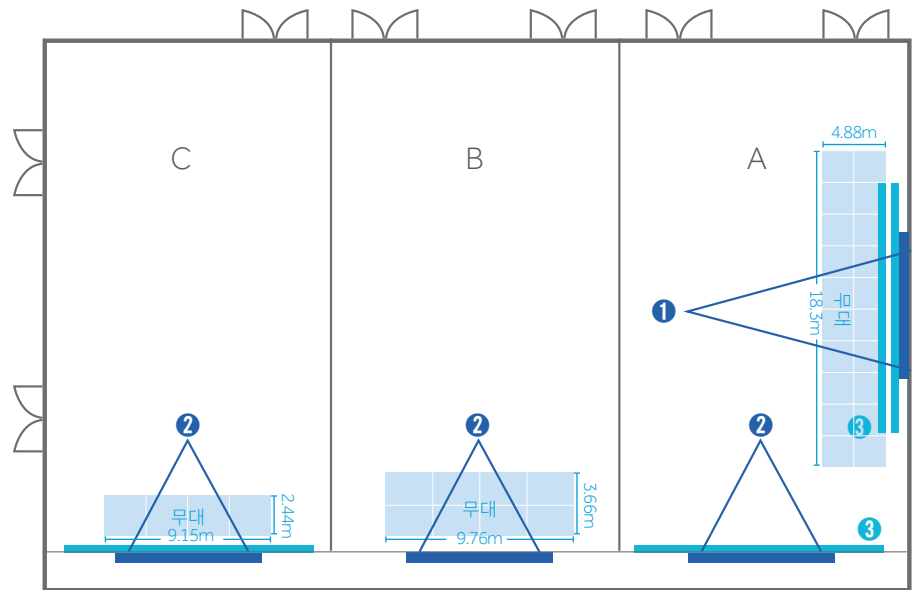

LANDING CONVENTION CENTRE EQUIPMENT LIST

랜딩볼룸

VENUE	SETUP	NOTE	ITEM	SPACIFICATION	EQUIPMENT
랜딩볼룸 A	①		스크린 빔 프로젝트	400" (8.9m X 5.0m) 20,000 Ansi	유선 마이크 1ea 무선 마이크 1ea 무선 인터넷, 연단
	②		스크린 빔 프로젝트	300" (6.6m X 3.7m) 16,000 Ansi	
	③		바톤	12m x 3ea	
랜딩볼룸 B		②	스크린 빔 프로젝트	300" (6.6m x 3.7m) 16,000 Ansi	유선 마이크 1ea 무선 마이크 1ea 무선 인터넷, 연단
랜딩볼룸 C		②	스크린 빔 프로젝트	300" (6.6m x 3.7m) 16,000 Ansi	유선 마이크 1ea 무선 마이크 1ea 무선 인터넷, 연단
		③	바톤	12m x 1ea	

한라룸

VENUE	SETUP	NOTE	ITEM	SPACIFICATION	EQUIPMENT
한라룸 A		①	스크린 빔 프로젝터	150" (3.3m x 1.9m) 5,000 Ansi	유선 마이크 1ea 무선 마이크 1ea 무선 인터넷, 연단
		②	스크린 빔 프로젝터	150" (3.3m x 1.9m) 5,000 Ansi	
한라룸 B		②	스크린 빔 프로젝터	150" (3.3m x 1.9m) 5,000 Ansi	유선 마이크 1ea 무선 마이크 1ea 무선 인터넷, 연단
한라룸 C		②	스크린 빔 프로젝터	150" (3.3m x 1.9m) 5,000 Ansi	유선 마이크 1ea 무선 마이크 1ea 무선 인터넷, 연단

미팅룸

VENUE	SETUP	NOTE	ITEM	SPACIFICATION	EQUIPMENT
영실룸, 어리목룸, 백록룸, 영주룸, 올레룸, 우도룸		①	스크린 빔 프로젝터	120" (2.6m x 1.7m) 5,000 Ansi	유선 마이크 1ea 무선 마이크 1ea 무선 인터넷, 연단
성산룸, 안덕룸		①	스크린 빔 프로젝터	120" (2.6m x 1.7m) 5,000 Ansi	유선 마이크 1ea 무선 마이크 1ea 무선 인터넷, 연단 보드 테이블