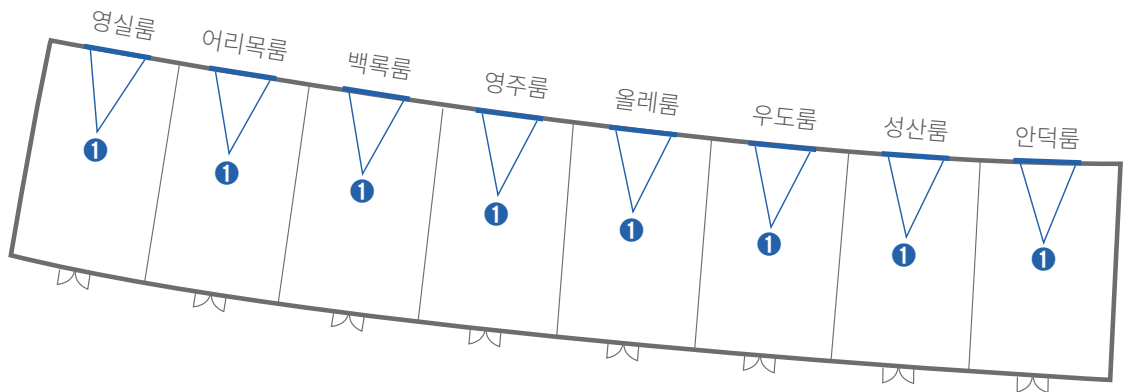

LANDING CONVENTION CENTRE EQUIPMENT LIST

랜딩볼룸

VENUE	SETUP	NOTE	ITEM	SPACIFICATION	EQUIPMENT
랜딩볼룸 A	①		스크린 빔 프로젝트	400" (8.9m X 5.0m) 20,000 Ansi	유선 마이크 1ea 무선 마이크 1ea 무선 인터넷, 연단
	②		스크린 빔 프로젝트	300" (6.6m X 3.7m) 16,000 Ansi	
	③		바톤	12m x 3ea	
랜딩볼룸 B		②	스크린 빔 프로젝트	300" (6.6m x 3.7m) 16,000 Ansi	유선 마이크 1ea 무선 마이크 1ea 무선 인터넷, 연단
랜딩볼룸 C		②	스크린 빔 프로젝트	300" (6.6m x 3.7m) 16,000 Ansi	유선 마이크 1ea 무선 마이크 1ea 무선 인터넷, 연단
		③	바톤	12m x 1ea	

한라룸

VENUE	SETUP	NOTE	ITEM	SPACIFICATION	EQUIPMENT
한라룸 A		①	스크린 빔 프로젝터	150" (3.3m x 1.9m) 5,000 Ansi	유선 마이크 1ea 무선 마이크 1ea 무선 인터넷, 연단
		②	스크린 빔 프로젝터	150" (3.3m x 1.9m) 5,000 Ansi	
한라룸 B		②	스크린 빔 프로젝터	150" (3.3m x 1.9m) 5,000 Ansi	유선 마이크 1ea 무선 마이크 1ea 무선 인터넷, 연단
한라룸 C		②	스크린 빔 프로젝터	150" (3.3m x 1.9m) 5,000 Ansi	유선 마이크 1ea 무선 마이크 1ea 무선 인터넷, 연단

미팅룸

VENUE	SETUP	NOTE	ITEM	SPACIFICATION	EQUIPMENT
영실룸, 어리목룸, 백록룸, 영주룸, 올레룸, 우도룸		①	스크린 빔 프로젝터	120" (2.6m x 1.7m) 5,000 Ansi	유선 마이크 1ea 무선 마이크 1ea 무선 인터넷, 연단
성산룸, 안덕룸		①	스크린 빔 프로젝터	120" (2.6m x 1.7m) 5,000 Ansi	유선 마이크 1ea 무선 마이크 1ea 무선 인터넷, 연단 보드 테이블