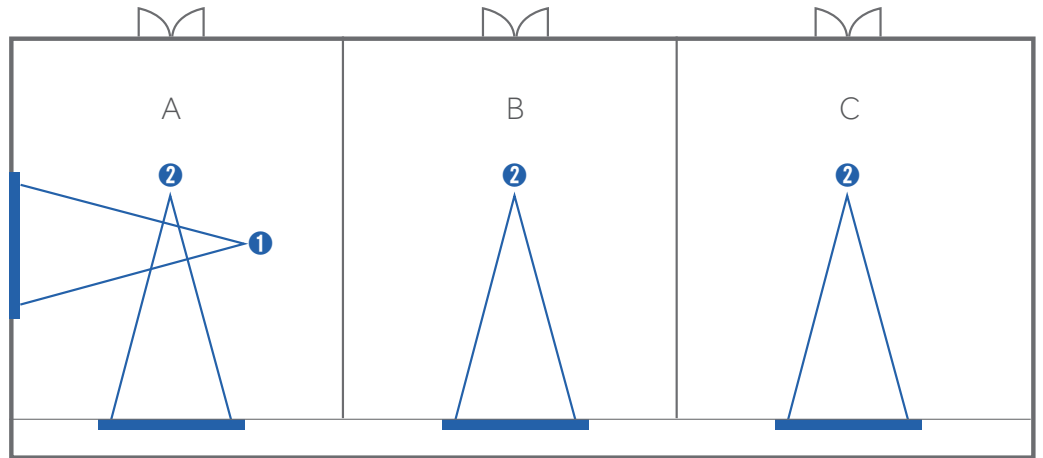

LANDING CONVENTION CENTRE EQUIPMENT LIST

랜딩볼룸

VENUE	SETUP	NOTE	ITEM	SPACIFICATION	EQUIPMENT
랜딩볼룸 A	①		스크린 빔 프로젝트	400" (8.9m X 5.0m) 20,000 Ansi	유선 마이크 1ea 무선 마이크 1ea 무선 인터넷, 연단
	②		스크린 빔 프로젝트	300" (6.6m X 3.7m) 16,000 Ansi	
	③		바톤	12m x 3ea	
랜딩볼룸 B		②	스크린 빔 프로젝트	300" (6.6m x 3.7m) 16,000 Ansi	유선 마이크 1ea 무선 마이크 1ea 무선 인터넷, 연단
랜딩볼룸 C		②	스크린 빔 프로젝트	300" (6.6m x 3.7m) 16,000 Ansi	유선 마이크 1ea 무선 마이크 1ea 무선 인터넷, 연단
		③	바톤	12m x 1ea	

한라룸

VENUE	SETUP	NOTE	ITEM	SPACIFICATION	EQUIPMENT
한라룸 A		①	스크린 빔 프로젝터	150" (3.3m x 1.9m) 5,000 Ansi	유선 마이크 1ea 무선 마이크 1ea 무선 인터넷, 연단
		②	스크린 빔 프로젝터	150" (3.3m x 1.9m) 5,000 Ansi	
한라룸 B		②	스크린 빔 프로젝터	150" (3.3m x 1.9m) 5,000 Ansi	유선 마이크 1ea 무선 마이크 1ea 무선 인터넷, 연단
한라룸 C		②	스크린 빔 프로젝터	150" (3.3m x 1.9m) 5,000 Ansi	유선 마이크 1ea 무선 마이크 1ea 무선 인터넷, 연단

미팅룸

VENUE	SETUP	NOTE	ITEM	SPACIFICATION	EQUIPMENT
영실룸, 어리목룸, 백록룸, 영주룸, 올레룸, 우도룸		①	스크린 빔 프로젝터	120" (2.6m x 1.7m) 5,000 Ansi	유선 마이크 1ea 무선 마이크 1ea 무선 인터넷, 연단
성산룸, 안덕룸		①	스크린 빔 프로젝터	120" (2.6m x 1.7m) 5,000 Ansi	유선 마이크 1ea 무선 마이크 1ea 무선 인터넷, 연단 보드 테이블